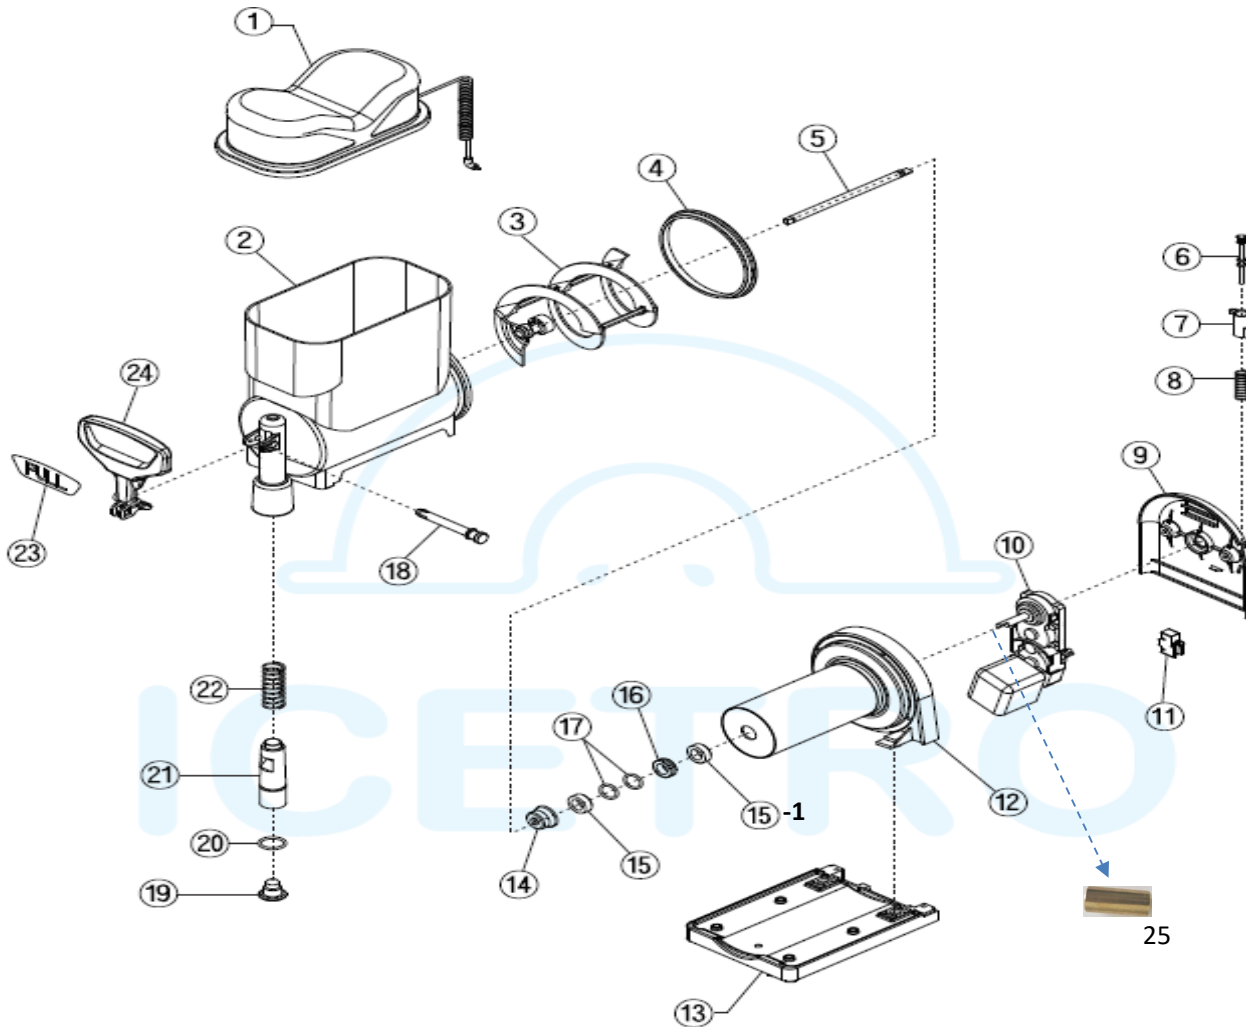

Revised Mar23, 2022

SSM - 52

NO	Part name	Part code
1	CANISTER COVER	317096300
2	CANISTER	331000601
3	SPIRAL	326004900
4	PACKING, CANISTER	303013501
5	DASHER SHAFT	314016900
6	TENSION BOLT	214027400
7	JOINT SPRING	323002700
8	MOTOR SPRING	323004702
9	MOTOR COVER	317084800
10	GEAR MOTOR	353019203
11	MICRO SWITCH	355023800
	BASE MICRO S/W	301158100
13	BASE CANISTER	317096201
14	CAP, REDENAR	303014900
15	REDENAR RED	379000101
15-1	REDENAR BROWN	379003500
16	REDENAR BUSHING	379003400
17	PACKING REDENAR ONE	303019800
	PACKING REDENAR TWO	303019900
18	PIN, LEVER	315000200
19	PACKING, LEVER	303012500
20	O RING, LEVER	232002700
21	LEVER SHAFT	610031800
22	LEVER SPRING	323005600
23	LEVER LABEL	328008700
24	LEVER	309003100
25	JOINT DASHER SHAFT	314000400