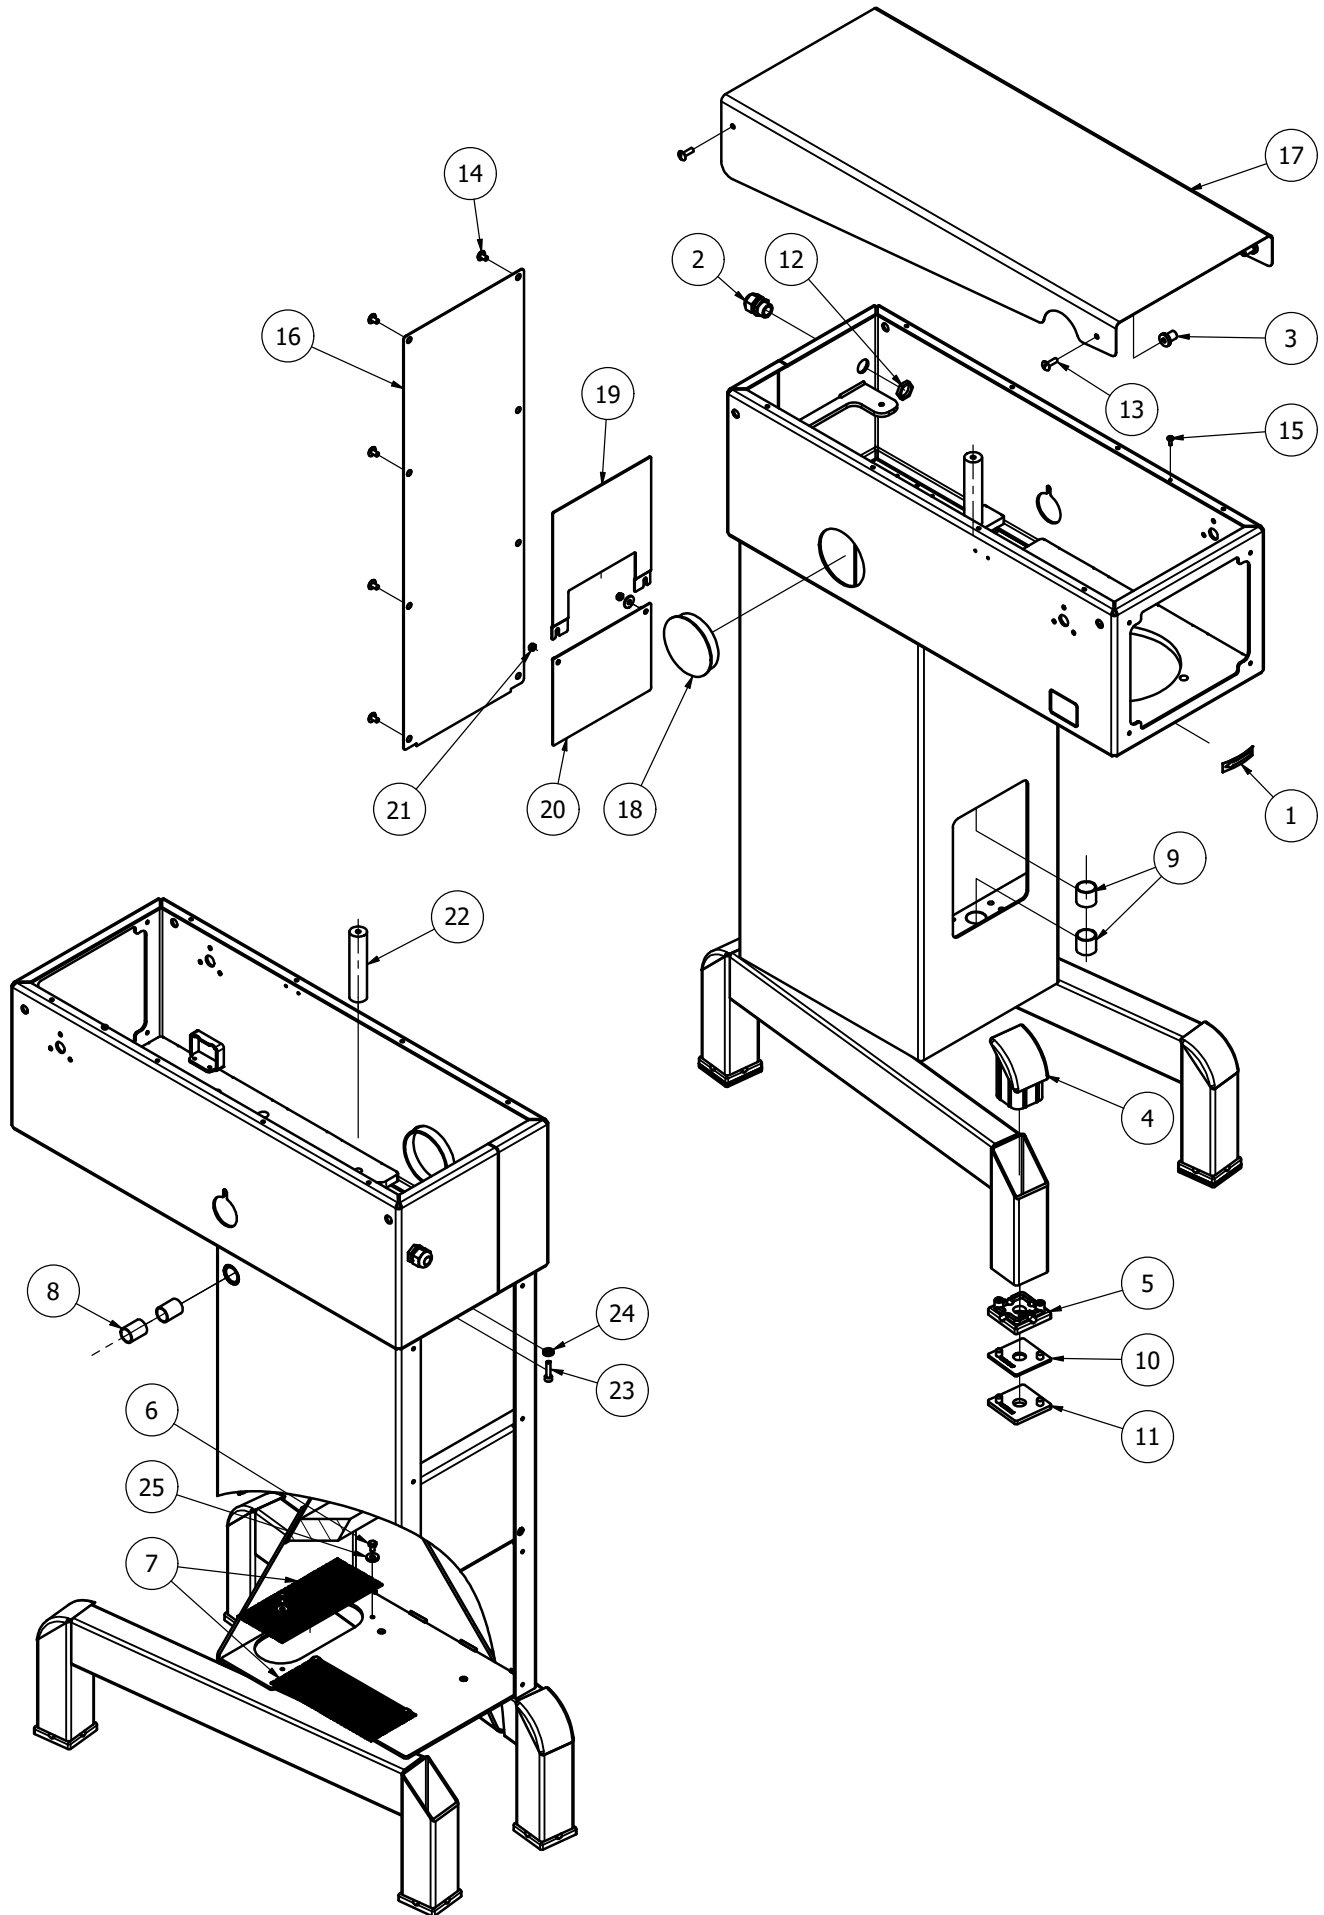

PLANETARY HEAD COMPONENTS

Item #	Description	Part Number		
		V30	V40	V60
1	Needle Bearing Kit	R30-101Z	R40-101Z	R40-101Z
2	Ring Gear	R30-1	R40-1	R60-1
3	Eccentric Head Kit	R30-2Z	R40-2Z	R60-2Z
4	Bearing Housing Kit	R40-3Z	R40-3Z	R60-3Z
5	Retaining Ring	STA3526	STA3526	STA3526
6	Main Shaft Kit	R30-30Z	R40-30Z	R60-30.1Z
7	Upper Pinion Gear	R30-31	R40-31	AR60-31
8	Lower Pinion Gear	R30-32	R40-32	R60-32.1
9	Bayonet Shaft Kit	R30-33.5Z	AR40-33.5Z	R60-33.5Z
10	Spacer	R40-34	R40-34	R60-37
11	Eccentric Disc Kit	R30-36Z	R40-36Z	R60-36Z
12	Needle Bearing Kit	R30-96	R40-96	R60-96
13	Bearing	R30-97	R40-97	R60-97
14	Bearing	R30-98	R40-98	R60-98
15	Bearing	R30-100	R40-100	R60-100
16	Distance Tube	R40-141	R40-141	R60-141
17	Key	STA2030	STA2030	STA2030
18	Key	STA2038	STA2040	STA2034
19	Snap Ring	STA3425	STA3425	STA3427
20	Retaining Ring	STA3472	STA3474	STA3474
21	Retaining Ring	STA3520	STA3520	STA3523
22	Retaining Ring	STA3522	N/A	STA3526
23	Screw	STA5263	STA5256	STA5256
24	Screw	STA5333	STA5333	STA5333
25	Seal Ring	W40-209	W40-209	R60-209.1
26	Metal Head Cap	W40-272	W40-272	W60-272
27	Plastic Ring	AR30-162H	AR40-162H	AR60-162H
28	Screw	STA5645	STA5645	STA5646
29	Screw	AR30-41	AR40-41	STA5652
30	Washer	STA6043	STA6043	STA6047
31	Lock Washer	STA6055	STA6057	STA6057
32	Dowel Pin	STA6460	STA6460	STA6064
33	Pulley	R40-129A	R40-129A	R60-129A
34	V Belt (3/SET)	R40-90.1Z	R40-90.1Z	R60-90.1Z
35	Washer	STA6046	N/A	R60-235
36	Washer	STA6029	STA6029	STA6029
37	Grease Gun	R15-142-USPUL	R15-142-USPUL	R15-142-USPUL
38	Lower Planetary Assembly	W30-2.3Z	R40-2.21M	R60-2.4Z
39	Complete Planetary Assembly	W30-2.2M	W40-2.2M	W60-2.2M

MACHINE COLUMN COMPONENTS