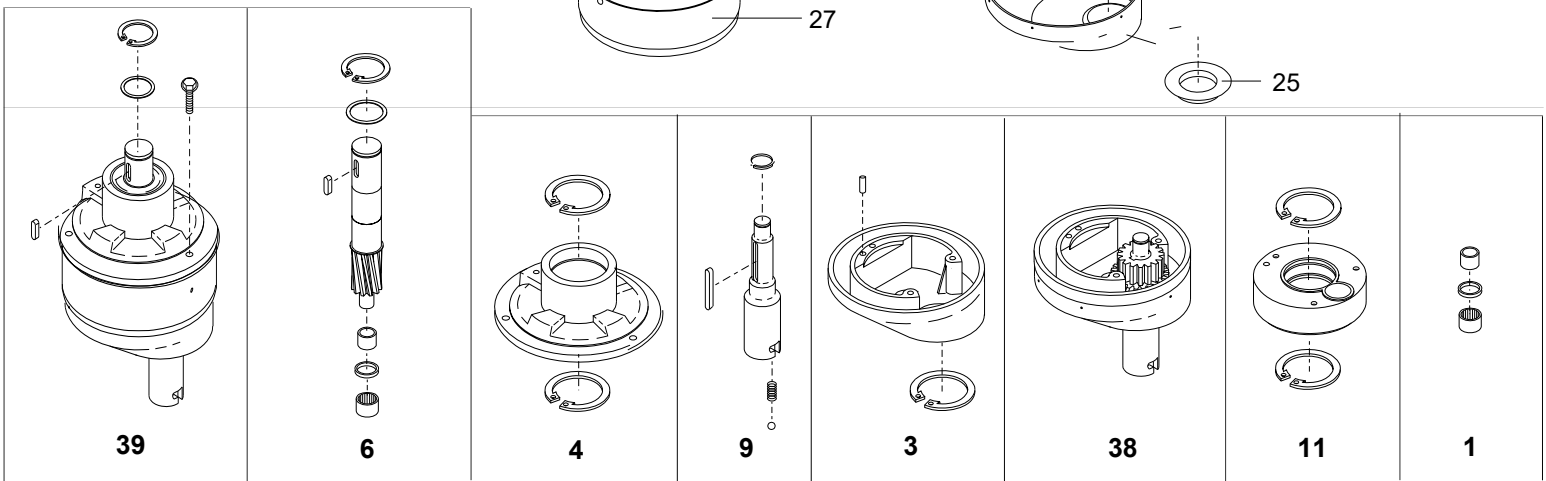

PLANETARY HEAD COMPONENTS

PLANETARY HEAD COMPONENTS

Item #	Description	Part Number		
		V30	V40	V60
1	Needle Bearing Kit	R30-101Z	R40-101Z	R40-101Z
2	Ring Gear	R30-1	R40-1	R60-1
3	Eccentric Head Kit	R30-2Z	R40-2Z	R60-2Z
4	Bearing Housing Kit	R40-3Z	R40-3Z	R60-3Z
5	Retaining Ring	STA3526	STA3526	STA3526
6	Main Shaft Kit	R30-30Z	R40-30Z	R60-30.1Z
7	Upper Pinion Gear	R30-31	R40-31	AR60-31
8	Lower Pinion Gear	R30-32	R40-32	R60-32.1
9	Bayonet Shaft Kit	R30-33.5Z	AR40-33.5Z	R60-33.5Z
10	Spacer	R40-34	R40-34	R60-37
11	Eccentric Disc Kit	R30-36Z	R40-36Z	R60-36Z
12	Needle Bearing Kit	R30-96	R40-96	R60-96
13	Bearing	R30-97	R40-97	R60-97
14	Bearing	R30-98	R40-98	R60-98
15	Bearing	R30-100	R40-100	R60-100
16	Distance Tube	R40-141	R40-141	R60-141
17	Key	STA2030	STA2030	STA2030
18	Key	STA2038	STA2040	STA2034
19	Snap Ring	STA3425	STA3425	STA3427
20	Retaining Ring	STA3472	STA3474	STA3474
21	Retaining Ring	STA3520	STA3520	STA3523
22	Retaining Ring	STA3522	N/A	STA3526
23	Screw	STA5263	STA5256	STA5256
24	Screw	STA5333	STA5333	STA5333
25	Seal Ring	W40-209	W40-209	R60-209.1
26	Metal Head Cap	W40-272	W40-272	W60-272
27	Plastic Ring	AR30-162H	AR40-162H	AR60-162H
28	Screw	STA5645	STA5645	STA5646
29	Screw	AR30-41	AR40-41	STA5652
30	Washer	STA6043	STA6043	STA6047
31	Lock Washer	STA6055	STA6057	STA6057
32	Dowel Pin	STA6460	STA6460	STA6064
33	Pulley	R40-129A	R40-129A	R60-129A
34	V Belt (3/SET)	R40-90.1Z	R40-90.1Z	R60-90.1Z
35	Washer	STA6046	N/A	R60-235
36	Washer	STA6029	STA6029	STA6029
37	Grease Gun	R15-142-USPUL	R15-142-USPUL	R15-142-USPUL
38	Lower Planetary Assembly	W30-2.3Z	R40-2.21M	R60-2.4Z
39	Complete Planetary Assembly	W30-2.2M	W40-2.2M	W60-2.2M