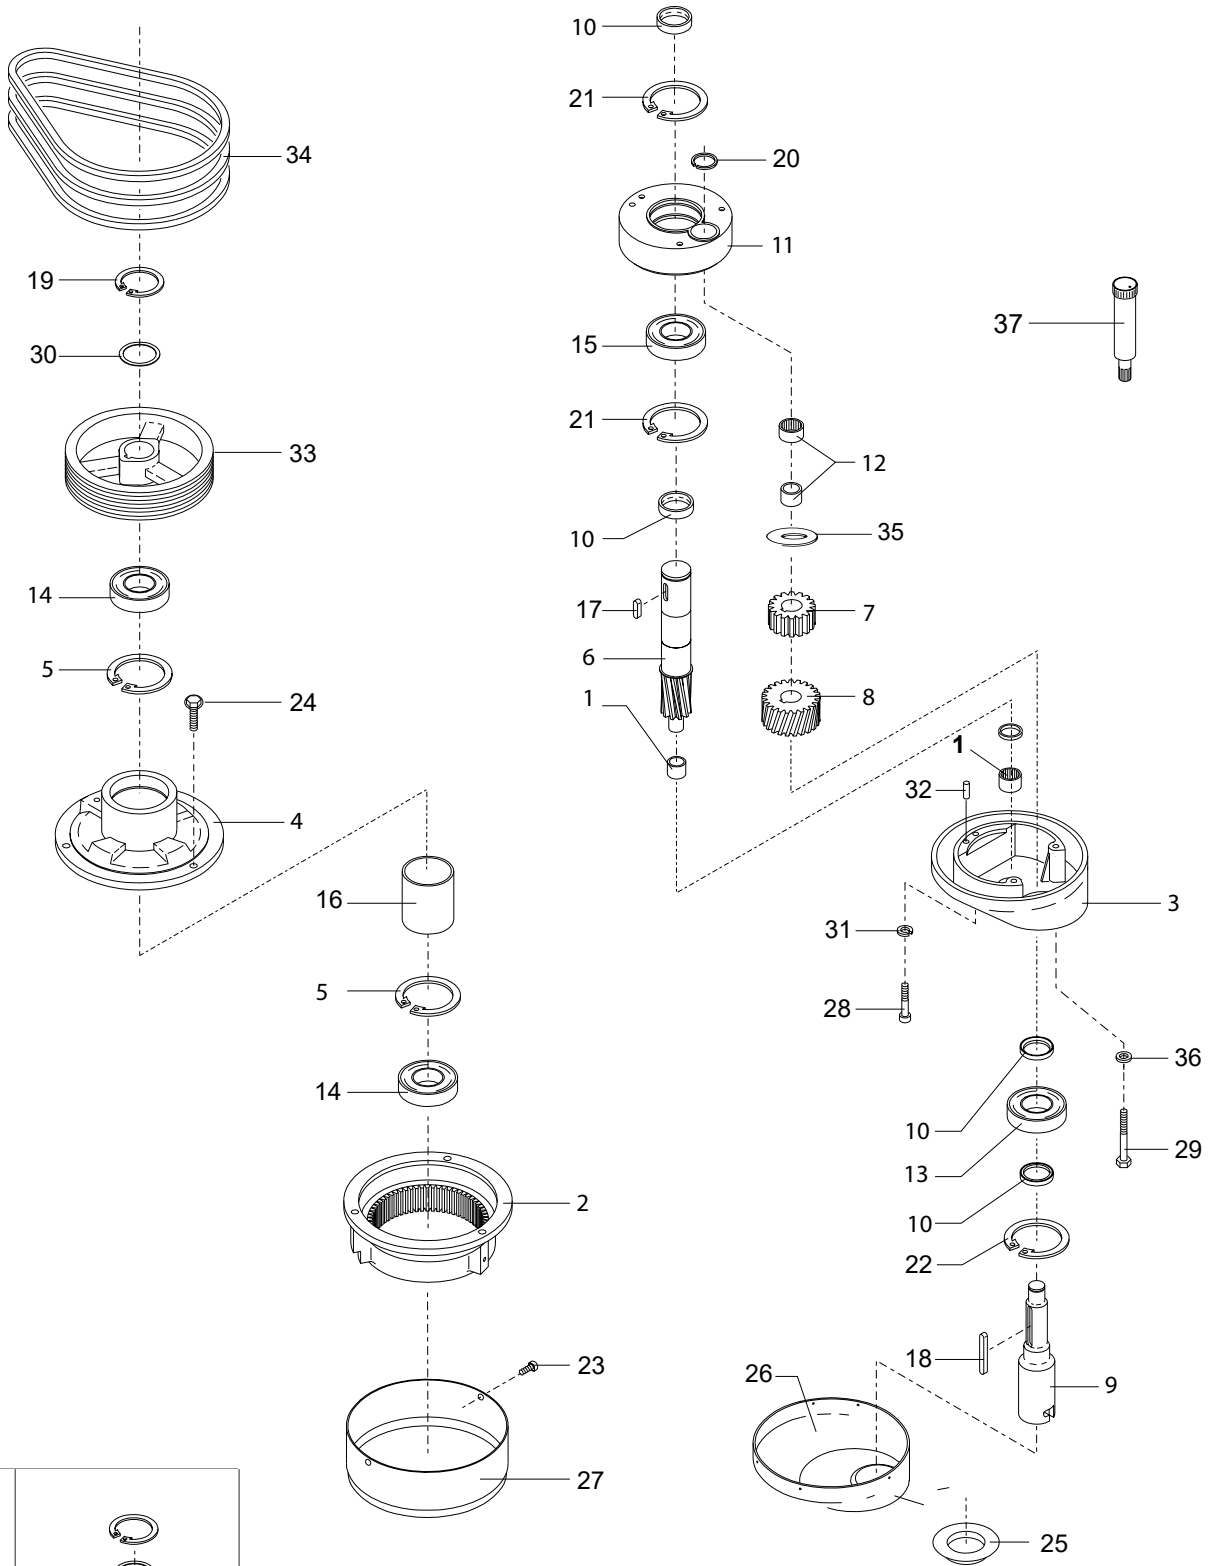

PLANETARY HEAD COMPONENTS

PLANETARY HEAD COMPONENTS

Item #	Description	Part Number		
		V30	V40	V60
1	Needle Bearing Kit	R30-101Z	R40-101Z	R40-101Z
2	Ring Gear	R30-1	R40-1	R60-1
3	Eccentric Head Kit	R30-2Z	R40-2Z	R60-2Z
4	Bearing Housing Kit	R40-3Z	R40-3Z	R60-3Z
5	Retaining Ring	STA3526	STA3526	STA3526
6	Main Shaft Kit	R30-30Z	R40-30Z	R60-30.1Z
7	Upper Pinion Gear	R30-31	R40-31	AR60-31
8	Lower Pinion Gear	R30-32	R40-32	R60-32.1
9	Bayonet Shaft Kit	R30-33.5Z	AR40-33.5Z	R60-33.5Z
10	Spacer	R40-34	R40-34	R60-37
11	Eccentric Disc Kit	R30-36Z	R40-36Z	R60-36Z
12	Needle Bearing Kit	R30-96	R40-96	R60-96
13	Bearing	R30-97	R40-97	R60-97
14	Bearing	R30-98	R40-98	R60-98
15	Bearing	R30-100	R40-100	R60-100
16	Distance Tube	R40-141	R40-141	R60-141
17	Key	STA2030	STA2030	STA2030
18	Key	STA2038	STA2040	STA2034
19	Snap Ring	STA3425	STA3425	STA3427
20	Retaining Ring	STA3472	STA3474	STA3474
21	Retaining Ring	STA3520	STA3520	STA3523
22	Retaining Ring	STA3522	N/A	STA3526
23	Screw	STA5263	STA5256	STA5256
24	Screw	STA5333	STA5333	STA5333
25	Seal Ring	W40-209	W40-209	R60-209.1
26	Metal Head Cap	W40-272	W40-272	W60-272
27	Plastic Ring	AR30-162H	AR40-162H	AR60-162H
28	Screw	STA5645	STA5645	STA5646
29	Screw	AR30-41	AR40-41	STA5652
30	Washer	STA6043	STA6043	STA6047
31	Lock Washer	STA6055	STA6057	STA6057
32	Dowel Pin	STA6460	STA6460	STA6064
33	Pulley	R40-129A	R40-129A	R60-129A
34	V Belt (3/SET)	R40-90.1Z	R40-90.1Z	R60-90.1Z
35	Washer	STA6046	N/A	R60-235
36	Washer	STA6029	STA6029	STA6029
37	Grease Gun	R15-142-USPUL	R15-142-USPUL	R15-142-USPUL
38	Lower Planetary Assembly	W30-2.3Z	R40-2.21M	R60-2.4Z
39	Complete Planetary Assembly	W30-2.2M	W40-2.2M	W60-2.2M