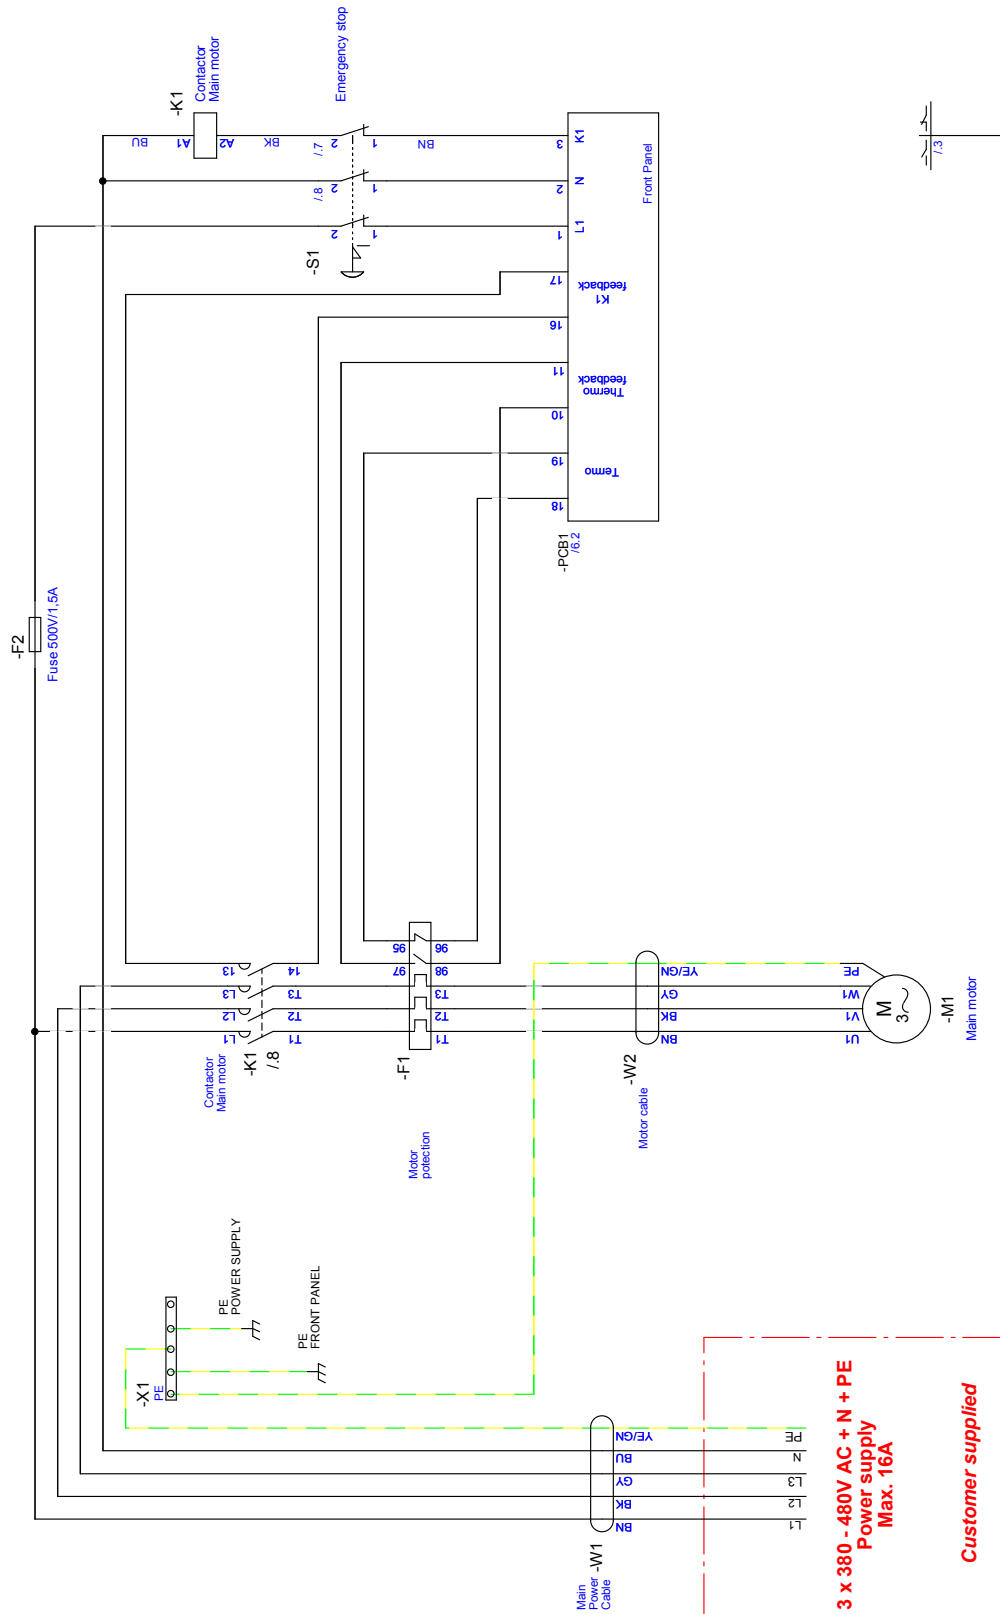

WIRING DIAGRAM