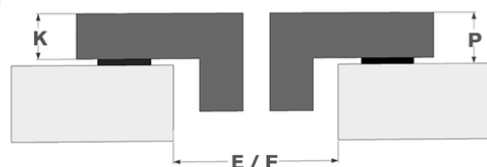

Design

- | | |
|---------------------|---|
| ▪ Bedienung | Touch-Sensorbedienung, Slider |
| ▪ Touch-Sensorfarbe | Rot |
| ▪ Glaskante | Rund |
| ▪ Einbau | Auflage, Voll-flächenbündigen
Einbau |

Abmessungen

- | | |
|-------------------------|----------------|
| ▪ Gerätemaße (BxTxH) | 800 x 520 x 51 |
| ▪ Ausschnitt (BxT) (mm) | 750 x 490 |

Technische Eigenschaften

- | | |
|-------------------------|-------|
| ▪ Maximale Leistung (W) | 7400 |
| ▪ Netzspannung (V) | 230 V |
| ▪ Frequenz (Hz) | 50-60 |
| ▪ Gewicht (kg) | 13 |

Abmessungen

	A	B	C	D	H
mm	800	520	750	490	51

Auflage

	E	F	K	P	X
mm	750	490	4	6	50

Voll-flächenbündigen Einbau

	E	F	S	T	K	P	X
mm	750	490	804	524	4	6	50

Accessoires

Kochen