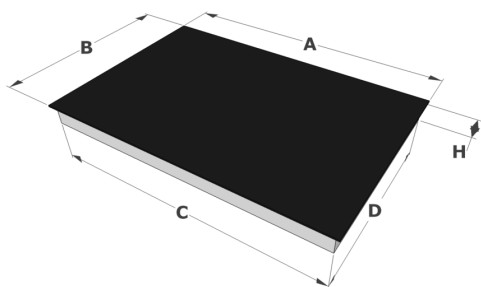

Abmessungen

	A	B	C	D	H
mm	800	520	750	490	51