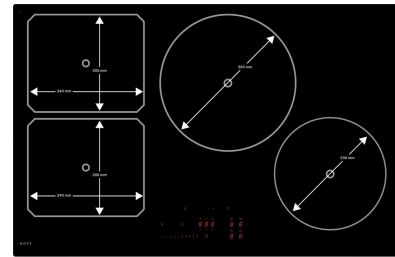

**Induktionskochfeld - Novy Power
4 Zonen 80 cm
Glas**

EAN 5414425017249

Kochzonen

- 4 Zonen
- Vorne links : 2100/3000 W - 240x200 mm
- Hinten links : 2100/3000 W - 240x200 mm
- Hinten rechts : 2300/3000 W - 280 mm
- Vorne rechts : 2300/3000 W - 230 mm

Funktionen & Eigenschaften

- | | |
|------------------------------|---|
| ▪ Flexzone | 1 |
| ▪ Aktivierung Flexzone | Automatisch |
| ▪ Grillfunktion | - |
| ▪ Chef-Funktion | - |
| ▪ Pot-Move-Funktion | - |
| ▪ Automatische Topferkennung | ▪ |
| ▪ Warmhaltefunktion (°C) | 70°C |
| ▪ Restwärmeanzeige | ▪ |
| ▪ Wischutzfunktion | - |
| ▪ Kindersicherung | ▪ |
| ▪ Stop&Go funktion | ▪ |
| ▪ Timer | Kurzzeitwecker, Timer für jede Zone,
Count-up timer, Ankochautomatik |

Design

- | | |
|---------------------|---|
| ▪ Bedienung | Touch-Sensorbedienung, Slider |
| ▪ Touch-Sensorfarbe | Rot |
| ▪ Glaskante | Rund |
| ▪ Einbau | Auflage, Voll-flächenbündigen
Einbau |

Abmessungen

- | | |
|-------------------------|----------------|
| ▪ Gerätemaße (BxTxH) | 800 x 520 x 51 |
| ▪ Ausschnitt (BxT) (mm) | 750 x 490 |

Technische Eigenschaften

- | | |
|-------------------------|-------|
| ▪ Maximale Leistung (W) | 7400 |
| ▪ Netzspannung (V) | 230 V |
| ▪ Frequenz (Hz) | 50-60 |
| ▪ Gewicht (kg) | 13 |