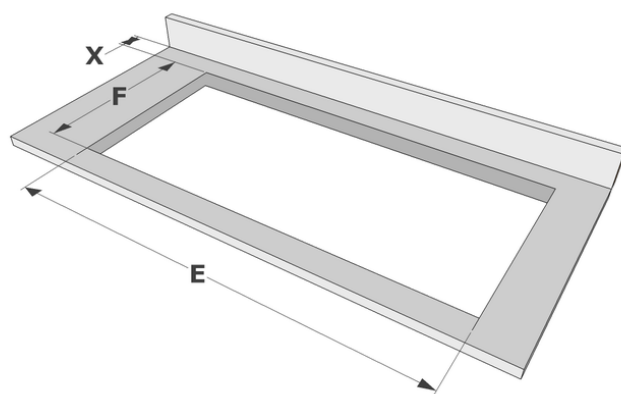

- | | |
|-------------------------|----------------|
| ▪ Gerätemaße (BxTxH) | 800 x 520 x 51 |
| ▪ Ausschnitt (BxT) (mm) | 750 x 490 |

Technische Eigenschaften

- | | |
|-------------------------|-------|
| ▪ Maximale Leistung (W) | 7400 |
| ▪ Netzspannung (V) | 230 V |
| ▪ Frequenz (Hz) | 50-60 |
| ▪ Gewicht (kg) | 13 |

Abmessungen

	A	B	C	D	H
mm	800	520	750	490	51

Auflage

	E	F	K	P	X
mm	750	490	4	6	50

Voll-flächenbündigen Einbau

	E	F	S	T	K	P	X
mm	750	490	804	524	4	6	50

Accessoires

Kochen