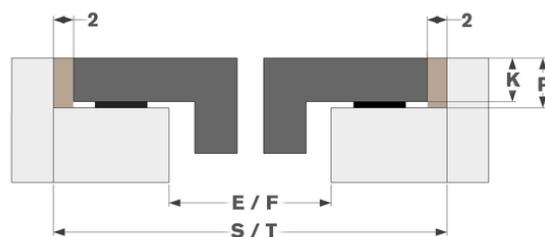

- | | |
|-------------------------|----------------|
| ▪ Gerätemaße (BxTxH) | 800 x 520 x 51 |
| ▪ Ausschnitt (BxT) (mm) | 750 x 490 |

Technische Eigenschaften

- | | |
|-------------------------|-------|
| ▪ Maximale Leistung (W) | 7400 |
| ▪ Netzspannung (V) | 230 V |
| ▪ Frequenz (Hz) | 50-60 |
| ▪ Gewicht (kg) | 13 |

Abmessungen

	A	B	C	D	H
mm	800	520	750	490	51

Auflage

	E	F	K	P	X
mm	750	490	4	6	50

Voll-flächenbündigen Einbau

	E	F	S	T	K	P	X
mm	750	490	804	524	4	6	50

Accessoires

Kochen