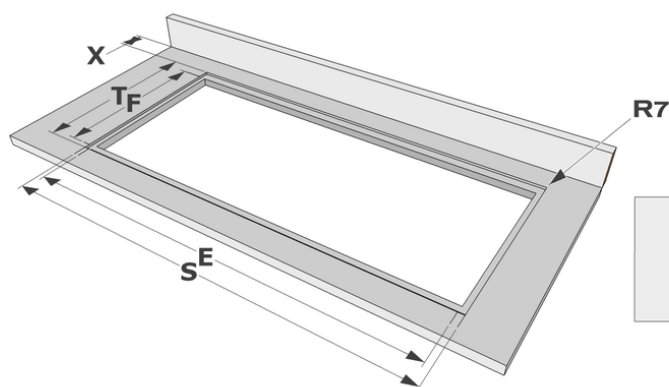

- | | |
|-------------------------|----------------|
| ▪ Gerätemaße (BxTxH) | 800 x 520 x 51 |
| ▪ Ausschnitt (BxT) (mm) | 750 x 490 |

Technische Eigenschaften

- | | |
|-------------------------|-------|
| ▪ Maximale Leistung (W) | 7400 |
| ▪ Netzspannung (V) | 230 V |
| ▪ Frequenz (Hz) | 50-60 |
| ▪ Gewicht (kg) | 13 |

Abmessungen

	A	B	C	D	H
mm	800	520	750	490	51

Auflage

	E	F	K	P	X
mm	750	490	4	6	50

Voll-flächenbündigen Einbau

	E	F	S	T	K	P	X
mm	750	490	804	524	4	6	50

Accessoires

Kochen