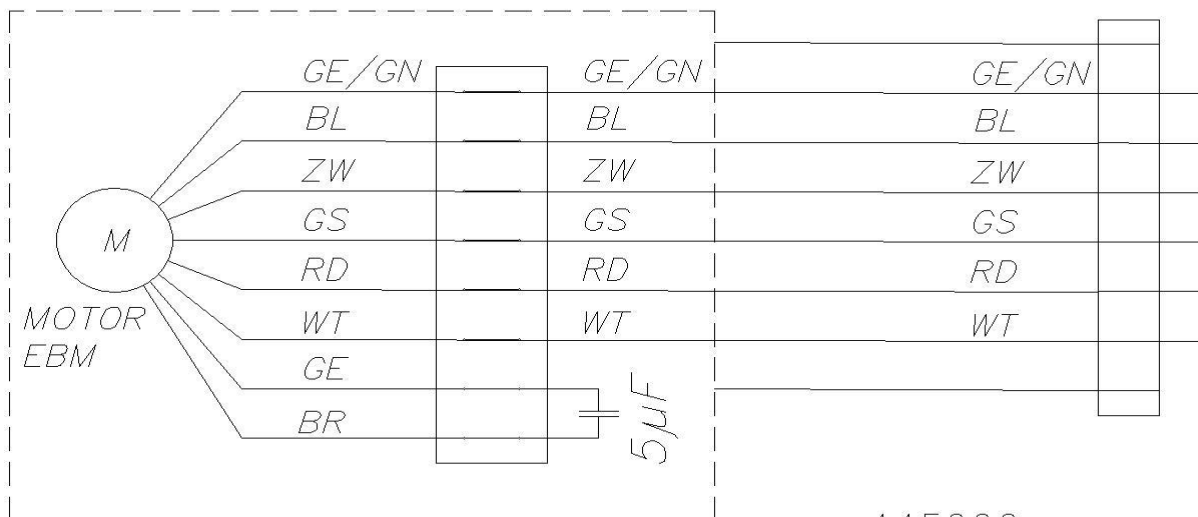

Motore remoto esterno

445999

Inox

445999

WT	wit	blanc	weiss	white
GE/GN	geel/groen	jaune/vert	gelb/grün	yellow/green
GS	grijs	gris	grau	grey
RD	rood	rouge	rot	red
BL	blauw	bleu	blau	blue
ZW	zwart	noir	schwarz	black