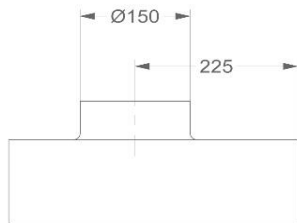

Motore remoto esterno

445999
Inox

1

2

3

4