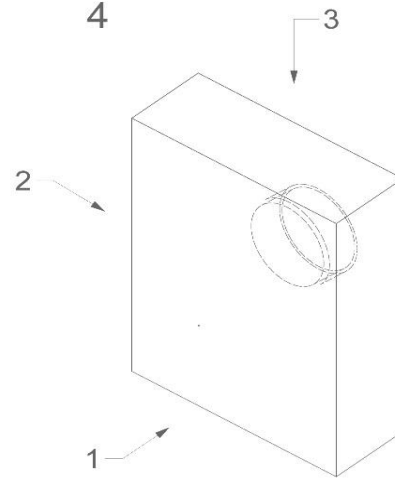

Motore remoto esterno

445999
Inox

1

2

3

4