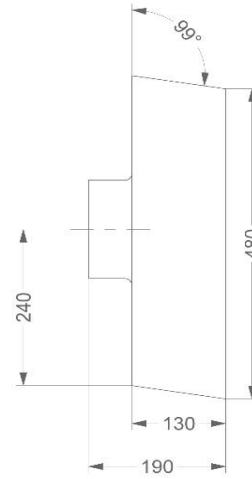

Motore remoto esterno

445999
Inox

1

2

3

4