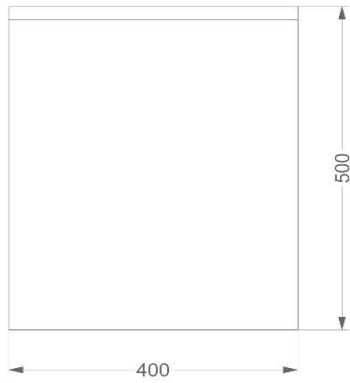

Motore remoto esterno

445999
Inox

1