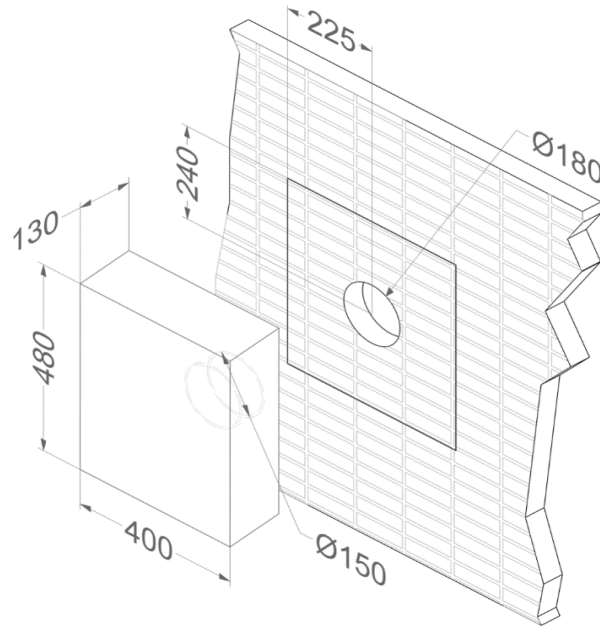

Motore remoto esterno

445999

Inox

445999

WT	wit	blanc	weiss	white
GE/GN	geel/groen	jaune/vert	gelb/grün	yellow/green
GS	grijs	gris	grau	grey
RD	rood	rouge	rot	red
BL	blauw	bleu	blau	blue
ZW	zwart	noir	schwarz	black