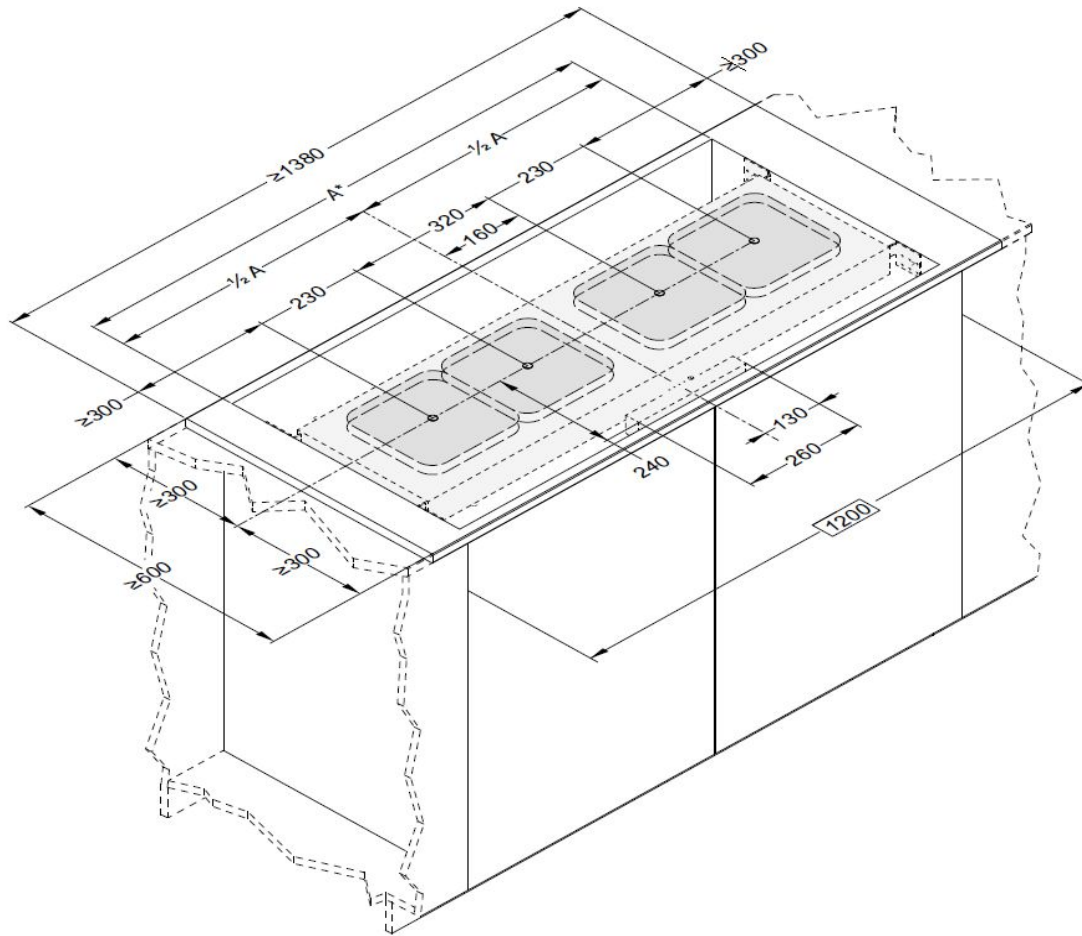

•

Novy Docking station om de Novy Controller op te laden

•

Novy vloerspot warmte-indicator

optioneel

Technische tekeningen

Afmetingen

* Ventilatie : Zorg voor een ventilatieopening net onder het werkblad van minstens 3 mm over de volledige breedte van de inductiekookplaat voor voldoende afkoeling van de kookplaat.