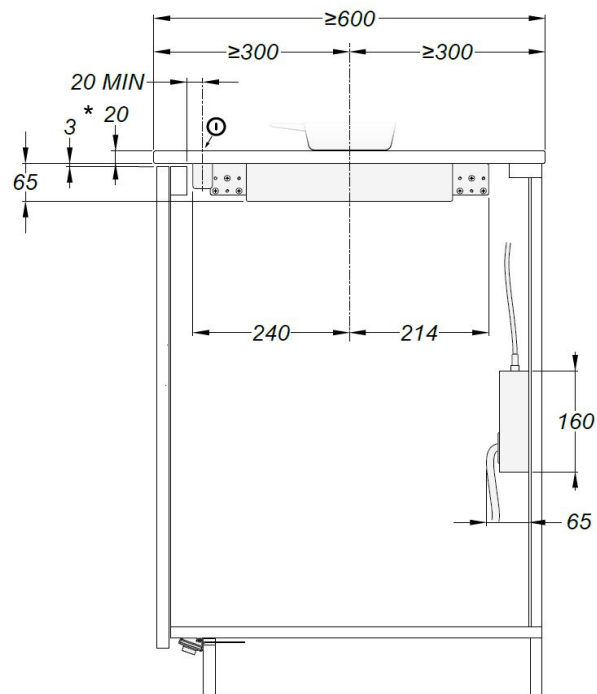

•

Novy Docking station om de Novy Controller op te laden

•

Novy vloerspot warmte-indicator

optioneel

Technische tekeningen

Afmetingen

* Ventilatie : Zorg voor een ventilatieopening net onder het werkblad van minstens 3 mm over de volledige breedte van de inductiekookplaat voor voldoende afkoeling van de kookplaat.