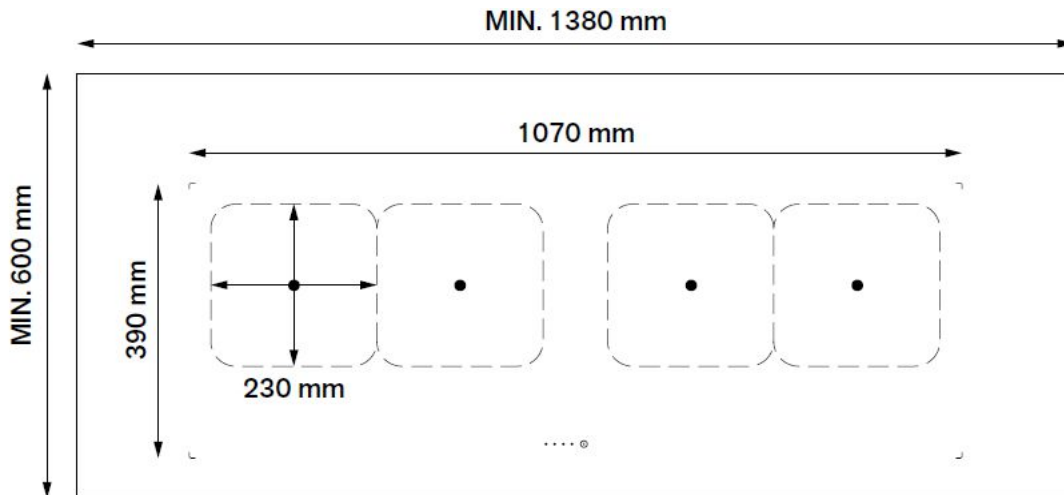

•

Novy Docking station om de Novy Controller op te laden

•

Novy vloerspot warmte-indicator

optioneel

Technische tekeningen

Afmetingen

* Ventilatie : Zorg voor een ventilatieopening net onder het werkblad van minstens 3 mm over de volledige breedte van de inductiekookplaat voor voldoende afkoeling van de kookplaat.