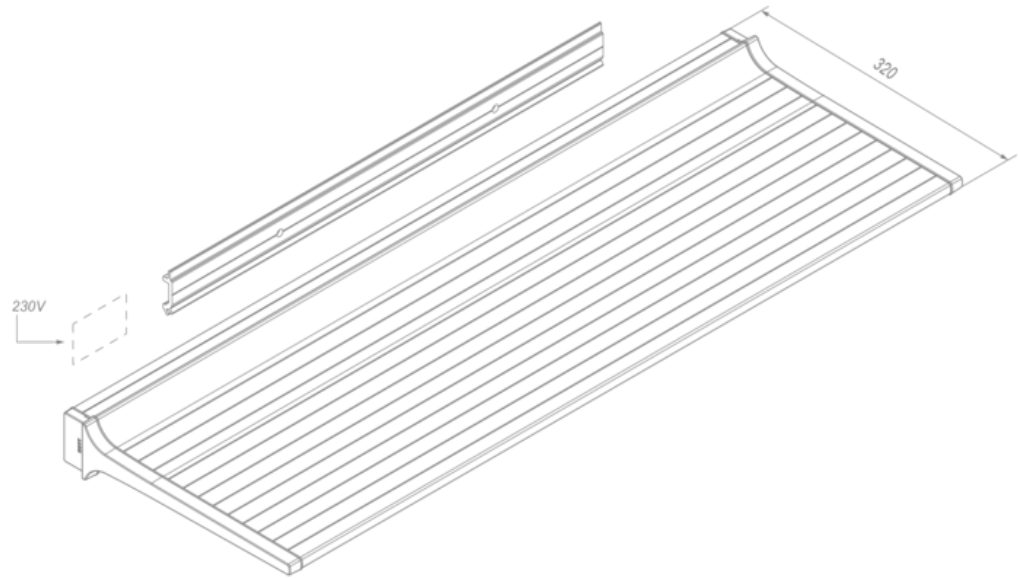

Shelf 940 ~ 3040
Shelf Pro 1240 ~ 3040