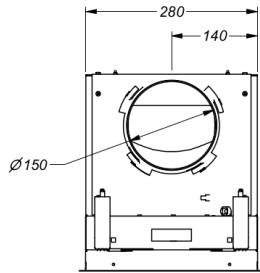

Abmessungen

1